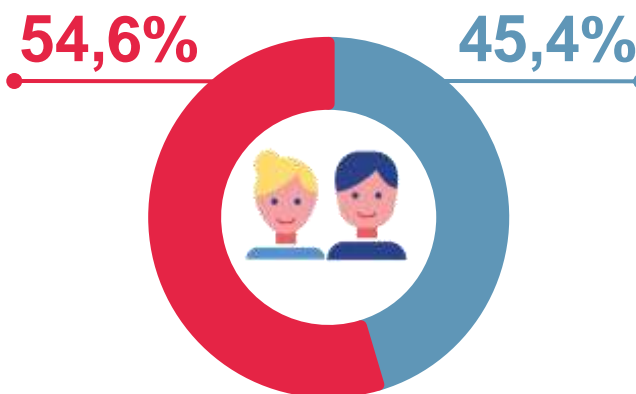

КУРСКАЯ ОБЛАСТЬ – ЖЕНСКИЙ РЕГИОН

Численность женщин

2021 год

человек

591 548

Численность мужчин

2021 год

человек

490 910

2010 год

человек

616 323

Число женщин на 1 000 мужчин

всего по области

1205

городское население

1255

сельское население

1104

2010 год

человек

510 758